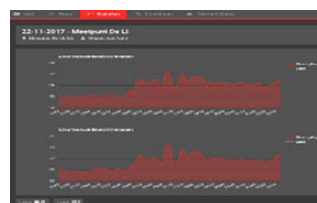

Over Munisense

Munisense ontwikkelt, produceert, levert en beheert innovatieve realtime en online meet- en regeloplossingen. Deze smart city oplossingen geven online inzicht in geluid, waterniveaus, trillingsbelasting, energiegebruik, openbare verlichting en water- en luchtkwaliteit en zorgen voor effectieve controle over verlichting en lichtniveau, ventilatie en pompactiviteit. Onze toepassingen zijn in nauwe samenwerking met universiteiten, overheden, partners en klanten ontwikkeld.

Horecasense is een product van Munisense BV

Munisense BV
Fruitweg 36
2321 DH LEIDEN
info@munisense.com
T +31 (0)71-711 4623
www.munisense.nl
www.horecasense.nl

munisense
INSIGHTNOW™